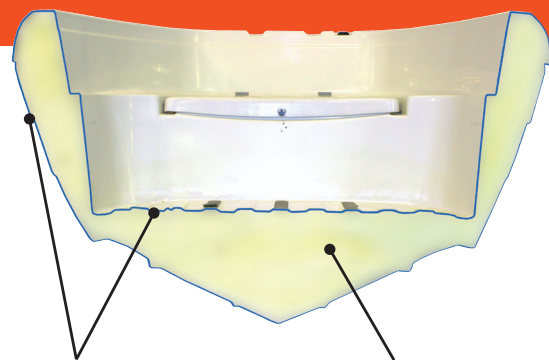

Tyhjiömuovattu ulkokuori
kestävää ABS-muovia

Ulkokuorien väli täytetty
vettä hylkivällä polyuretaani-
vaahdolla