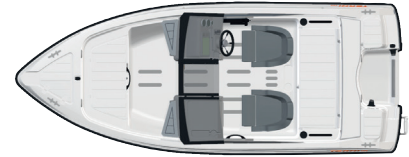

### TEKNISET TIEDOT

Pituus	480 cm
Leveys	185 cm
Paino	390 kg
Henkilöluku	5
Suositteltu moottoriteho	50-60 hv
Moottorin maksimiteho	45 kW/60 hv
Rikipituus	pitkä
CE-suunnittelukategoria	C
Värit	<input type="checkbox"/>